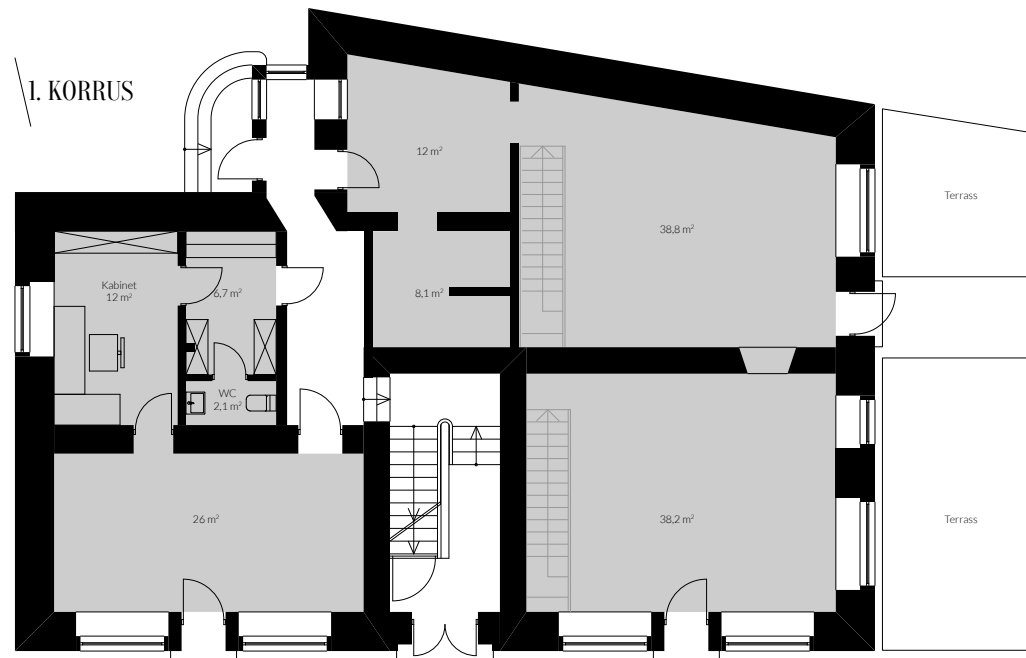

LARSEN 65 RAUA
r65.larsen.ee

ÄRIPIND 6

ÜLDINFO

Korrus: Esimene
Pind kokku: 143,9

Äripindu on võimalik kombineerida vastavalt Sinu ettevõtte vajadustele. Võta ühendust ning räägime lähemalt.

MÜÜGIINFO:

Siim Tarvis
+372 5648 3493
siim@larsen.ee