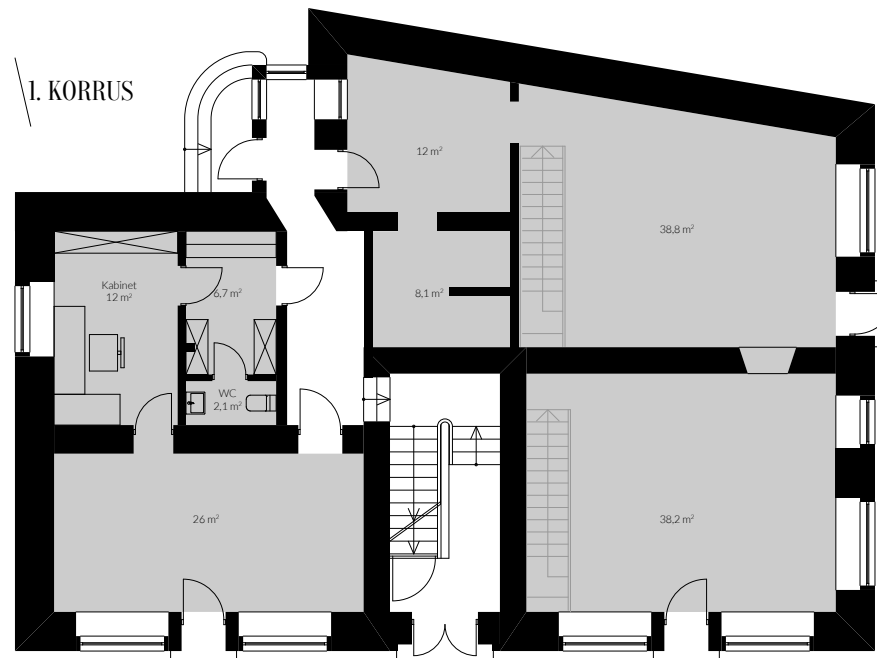

LARSEN 65 RAUA
r65.larsen.ee

ÄRIPIND 6

ÜLDINFO

Korrus: Esimene
Pind kokku: 143,9

Äripindu on võimalik kombineerida vastavalt Sinu ettevõtte vajadustele. Võta ühendust ning räägime lähemalt.

MÜÜGIINFO:

Laidi Metsamäe
+372 514 0425
laidi@larsen.ee