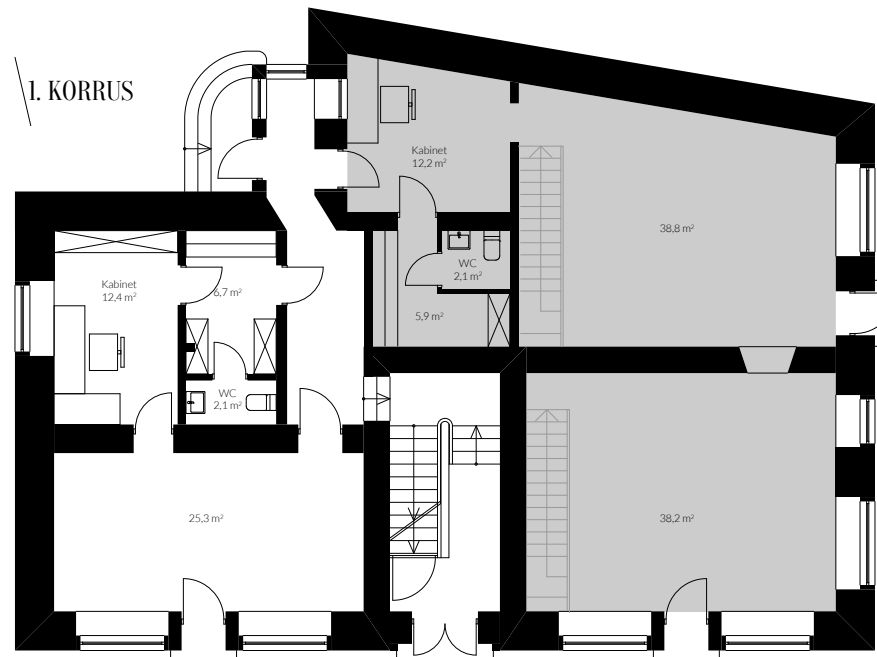

LARSEN 65 RAUA
r65.larsen.ee

ÄRIPIND 7

ÜLDINFO

Korrus: Esimene
Pind kokku: 97,2

Äripindu on võimalik kombineerida vastavalt Sinu ettevõtte vajadustele. Võta ühendust ning räägime lähemalt.

MÜÜGIINFO:

Laidi Metsamäe
+372 514 0425
laidi@larsen.ee