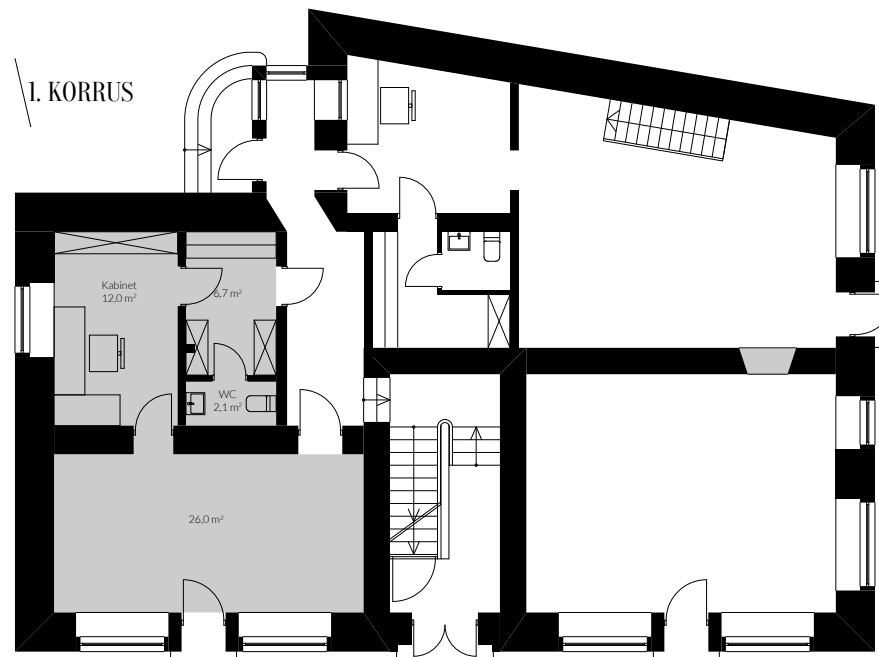

LARSEN 65 RAUA
r65.larsen.ee

ÄRIPIND

ÜLDINFO

Korrus: Esimene
Pind kokku: 46,8

MÜÜGIINFO:

Siim Tarvis
+372 5648 3493
siim@larsen.ee